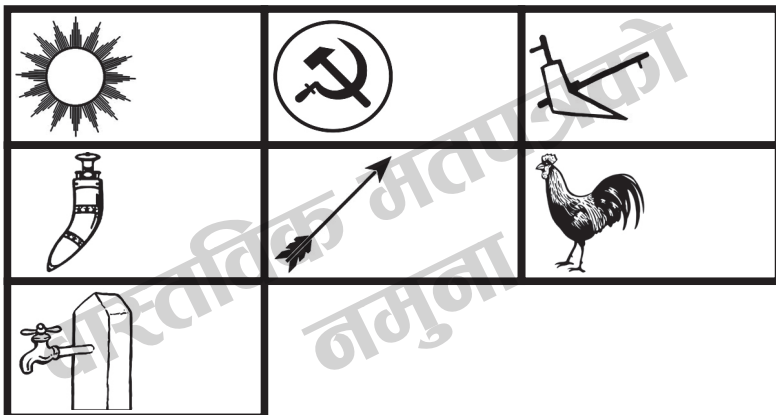

प्रदेश : प्रदेश नं. १

जिल्ला : तेह्रथुम

प्रतिनिधि सभा निर्वाचन क्षेत्र नं. : १

प्रदेश सभा निर्वाचन क्षेत्र नं. : २

गाउँपालिका/नगरपालिका :

वडा नं. :

मतदाता क्रमसङ्ख्या :

प्रदेश सभा सदस्य निर्वाचन, २०७८
पहिलो हुने निर्वाचित हुने निर्वाचन प्रणालीको मतपत्र
[एउटा कोठामित्र मात्र मतसङ्केत(५)गर्नुहोस्]